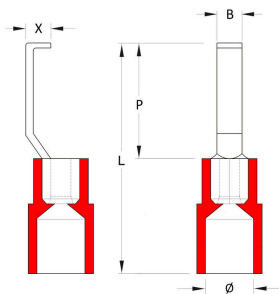

Крючкообразные кабельные наконечники

Использование кабельных наконечников гарантирует пользователю неизменно высокое качество электрических соединений. Дополнительная выгода обусловлена преимуществами монтажа.