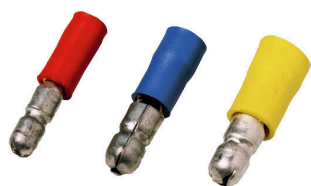

СТ1 6 G

Weidmüller Interface GmbH & Co. KG

Klingenbergstraße 26
D-32758 Detmold
Germany

www.weidmueller.com

Аксессуары

Тип	LIR 6M8 V	Версия
Заказ №	9200260000	Кабельный наконечник, Изолированный кабельный соединитель, 6
GTIN (EAN)	4032248410088	mm², 4 mm² - 6 mm²
Кол.	100 ST	

Круглый штекер

Изолированные круглые наконечники из ПВХ с медной гильзой

- Стандартные исполнения
- Без пайки
- С конической горловиной для ввода

Основные данные для заказа

Тип	LID 1,5M4 R	Версия
Заказ №	9200670000	Кабельный наконечник, Изолированный кабельный соединитель, 0,5 mm² - 1,5 mm², красный
GTIN (EAN)	4032248410514	
Кол.	100 ST	
Тип	LID 2,5M5 R	Версия
Заказ №	9200680000	Кабельный наконечник, Изолированный кабельный соединитель, 1,5 mm² - 2,5 mm², синий
GTIN (EAN)	4032248410521	
Кол.	100 ST	
Тип	LID 6M5 R	Версия
Заказ №	9200690000	Кабельный наконечник, Изолированный кабельный соединитель, 4 mm² - 6 mm², желтый
GTIN (EAN)	4032248410538	
Кол.	100 ST	
Тип	VRSTI/0,5-1,0	Версия
Заказ №	1492040000	Кабельный наконечник, Изолированный кабельный соединитель, 1 mm², 0,5 mm² - 1 mm², красный
GTIN (EAN)	4050118301779	
Кол.	100 ST	
Тип	VRSTI/1,5-2,5	Версия
Заказ №	1492050000	Кабельный наконечник, Изолированный кабельный соединитель, 2,5 mm², 1,5 mm² - 2,5 mm², синий
GTIN (EAN)	4050118301861	
Кол.	100 ST	
Тип	VRSTI/4,0-6,0	Версия
Заказ №	1492060000	Кабельный наконечник, Изолированный кабельный соединитель, 6 mm², 4 mm² - 6 mm², желтый
GTIN (EAN)	4050118301885	
Кол.	100 ST