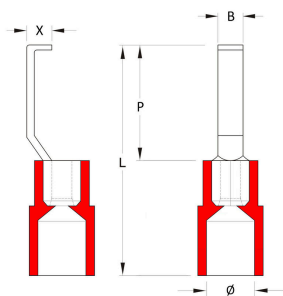

Крючкообразные кабельные наконечники

Использование кабельных наконечников гарантирует пользователю неизменно высокое качество электрических соединений. Дополнительная выгода обусловлена преимуществами монтажа.