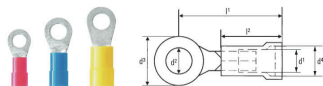

CRIMP-SET КОНТАКТЕ

Weidmüller Interface GmbH & Co. KG
Klingenbergstraße 26
D-32758 Detmold
Germany

www.weidmueller.com

Аксессуары

Основные данные для заказа

Тип	H6.0/20D GE	Версия	
Заказ №	9019220000	Кабельный наконечник, Стандартный, 14 mm, 12 mm, желтый	
GTIN (EAN)	4008190151607		
Кол.	100 ST		

Кольцевые кабельные наконечники

Кабельные кольцевые наконечники с изоляцией, из ПВХ

- Стандартные исполнения
- Без пайки
- С конической горловиной для ввода

Основные данные для заказа

Тип	LIR 6M6 V	Версия	
Заказ №	9200250000	Кабельный наконечник, Изолированный кабельный соединитель, 6	
GTIN (EAN)	4032248410071	mm², 4 mm² - 6 mm²	
Кол.	100 ST