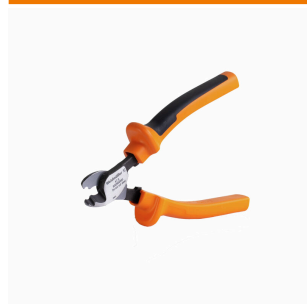

Тип	AM 25	Версия	
Заказ №	9001540000	Инструменты, Инструмент для снятия изоляции	
GTIN (EAN)	4008190138271		
Кол.	1 ST		

Инструменты для резки

Режущие инструменты для проводников наружным диаметром до 8, 12, 14 и 22 мм. Особая геометрия лезвия обеспечивает резку медных и алюминиевых проводников без пережата и с минимальным физическим усилием. Режущие инструменты (от КТ 8 до КТ 22) также поставляются с защитной изоляцией до 1000 В, прошедшей испытания VDE и GS, в соответствии со стандартом EN/ IEC 60900.