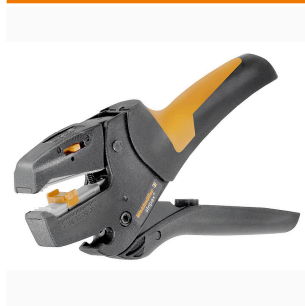

Тип	KT 8	Версия	
Заказ №	9002650000	Режущий инструмент, Резак для резки одной рукой	
GTIN (EAN)	4008190020163		
Кол.	1 ST		

Инструменты

- Инструменты зачистки с автоматической саморегулировкой
- Для гибких и одножильных проводов
- Идеально подходит для проектирования заводов, железных дорог подвижного состава, ветровой энергетики, робототехники, взрывобезопасности, а также для морского транспорта, офшорной добычи и кораблестроения
- Регулировка длины зачистки с помощью концевого ограничителя
- Автоматическое открытие зажима после зачистки
- Отсутствие разделения отдельных проводов
- Легко приспосабливаемая для различной толщины изоляции
- Кабели с двойной изоляцией в двух операциях процесса без специальной регулировки
- Удобный саморегулирующийся режущий элемент
- Долгий срок службы
- Оптимизированная эргономичная конструкция

Основные данные для заказа

Тип	STRIPAX	Версия	
Заказ №	9005000000	Инструменты, Инструмент для снятия изоляции и резки	
GTIN (EAN)	4008190072506		
Кол.	1 ST		

Crimping tools

- Инструменты для обжима кабельных наконечников с изоляцией и без нее
- Принудительная блокировка гарантирует качественный обжим
 - Возможность разблокировки в случае ошибки при работе