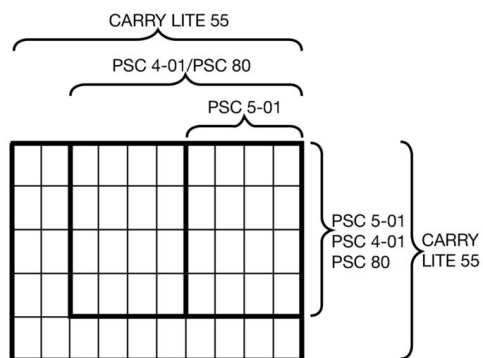

KOFFER CARRY LITE 55

Weidmüller Interface GmbH & Co. KG
Klingenbergstraße 26
D-32758 Detmold
Germany

www.weidmueller.com

Изображения