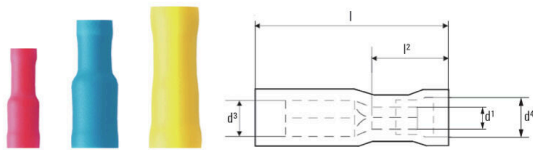

LID 6,0F5 RF

Weidmüller Interface GmbH & Co. KG

Klingenbergstraße 26

D-32758 Detmold

Germany

www.weidmueller.com

Полностью изолированные круглые наконечники из ПВХ с медной гильзой

- Стандартные исполнения
- Без пайки
- С конической горловиной для ввода

Основные данные для заказа

Версия	Кабельный наконечник, Изолированный кабельный соединитель, 4 мм² - 6 мм², желтый
Заказ №	9200720000
Тип	LID 6,0F5 RF
GTIN (EAN)	4032248410569
Кол.	100 Штука
Статус поставки	Эта артикул в перспективе будет недоступен.
Доступно до	2026-03-31T00:00:00+02:00