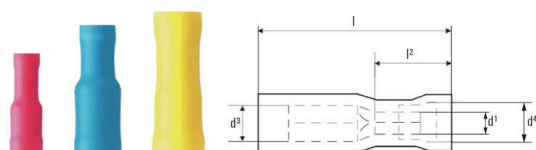

LID 2,5F5 RF

Weidmüller Interface GmbH & Co. KG

Klingenbergstraße 26

D-32758 Detmold

Germany

www.weidmueller.com

Полностью изолированные круглые наконечники из ПВХ с медной гильзой

- Стандартные исполнения
- Без пайки
- С конической горловиной для ввода

Основные данные для заказа

Версия	Кабельный наконечник, Изолированный кабельный соединитель, 1.5 mm² - 2.5 mm², синий
Заказ №	9200710000
Тип	LID 2,5F5 RF
GTIN (EAN)	4032248410552
Кол.	100 Штука
Статус поставки	Эта артикул в перспективе будет недоступен.
Последняя дата заказа	2026-03-31T00:00:00+02:00