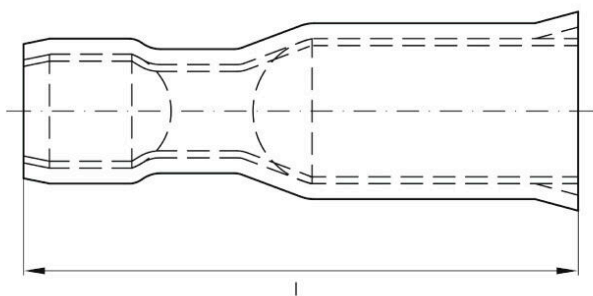

LID 2,5F5 RF

Weidmüller Interface GmbH & Co. KG

Klingenbergstraße 26

D-32758 Detmold

Germany

www.weidmueller.com

Изображения