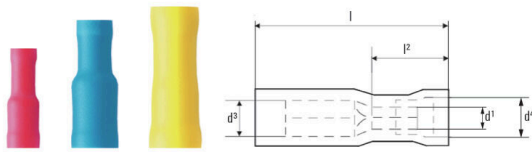

LID 1,5F4 RF

Weidmüller Interface GmbH & Co. KG

Klingenbergstraße 26

D-32758 Detmold

Germany

www.weidmueller.com

Полностью изолированные круглые наконечники из ПВХ с медной гильзой

- Стандартные исполнения
- Без пайки
- С конической горловиной для ввода

Основные данные для заказа

Версия	Кабельный наконечник, Изолированный кабельный соединитель, 0.5 mm² - 1.5 mm², красный
Заказ №	9200700000
Тип	LID 1,5F4 RF
GTIN (EAN)	4032248410545
Кол.	100 Штука
Статус поставки	Эта артикул в перспективе будет недоступен.
Доступно до	2026-03-31T00:00:00+02:00