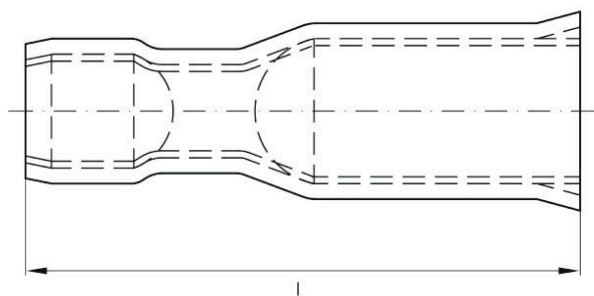

LID 1,5F4 RF

Weidmüller Interface GmbH & Co. KG
Klingenbergstraße 26
D-32758 Detmold
Germany

www.weidmueller.com

Изображения