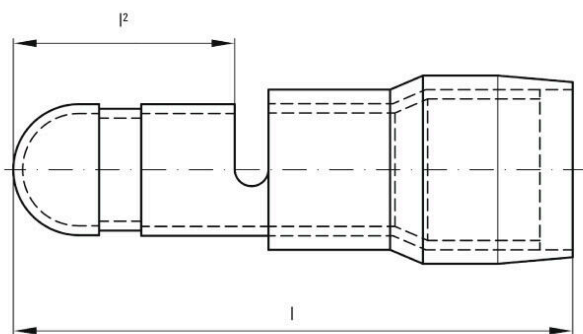

LID 6M5 R

Weidmüller Interface GmbH & Co. KG
Klingenbergstraße 26
D-32758 Detmold
Germany

www.weidmueller.com

Изображения