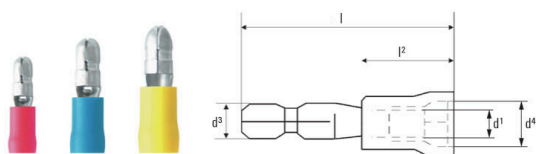

LID 6M5 R

Weidmüller Interface GmbH & Co. KG

Klingenbergstraße 26

D-32758 Detmold

Germany

www.weidmueller.com

Изолированные круглые наконечники из ПВХ с медной гильзой

- Стандартные исполнения
- Без пайки
- С конической горловиной для ввода

Основные данные для заказа

Версия	Кабельный наконечник, Изолированный кабельный соединитель, 4 мм² - 6 мм², желтый
Заказ №	9200690000
Тип	LID 6M5 R
GTIN (EAN)	40322484 10538
Кол.	100 Штука
Статус поставки	Эта артикул в перспективе будет недоступен.
Доступно до	2026-03-31T00:00:00+02:00