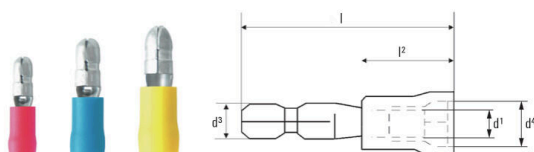

LID 6M5 R

Weidmüller Interface GmbH & Co. KG

Klingenbergstraße 26

D-32758 Detmold

Germany

www.weidmueller.com

Изолированные круглые наконечники из ПВХ с медной гильзой

- Стандартные исполнения
- Без пайки
- С конической горловиной для ввода

Основные данные для заказа

Версия	Кабельный наконечник, Изолированный кабельный соединитель, 4 мм² - 6 мм², желтый
Заказ №	9200690000
Тип	LID 6M5 R
GTIN (EAN)	40322484 10538
Кол.	100 Штука
Статус поставки	Эта артикул в перспективе будет недоступен.
Последняя дата заказа	2026-03-31T00:00:00+02:00