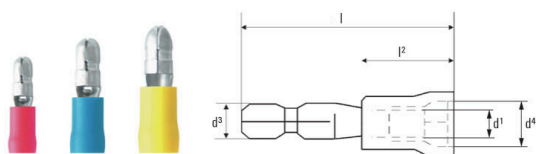

LID 2,5M5 R

Weidmüller Interface GmbH & Co. KG

Klingenbergstraße 26

D-32758 Detmold

Germany

www.weidmueller.com

Изолированные круглые наконечники из ПВХ с медной гильзой

- Стандартные исполнения
- Без пайки
- С конической горловиной для ввода

Основные данные для заказа

Версия	Кабельный наконечник, Изолированный кабельный соединитель, 1.5 mm² - 2.5 mm², синий
Заказ №	9200680000
Тип	LID 2,5M5 R
GTIN (EAN)	40322484 1052 1
Кол.	100 Штука
Статус поставки	Эта артикул в перспективе будет недоступен.
Доступно до	2026-03-31T00:00:00+02:00