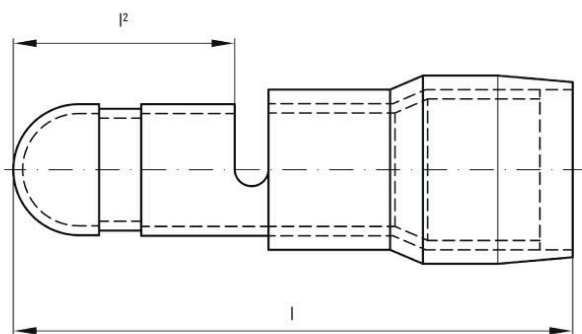

LID 2,5M5 R

Weidmüller Interface GmbH & Co. KG
Klingenbergstraße 26
D-32758 Detmold
Germany

www.weidmueller.com

Изображения