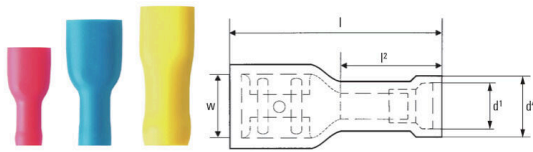

LIF 6F638 RF

Weidmüller Interface GmbH & Co. KG

Klingenbergstraße 26

D-32758 Detmold

Germany

www.weidmueller.com

Полностью изолированные ножевые наконечники из ПВХ с медной гильзой

- Стандартные исполнения
- Без пайки
- С конической горловиной для ввода

Основные данные для заказа

Версия	Кабельный наконечник, Изолированный кабельный соединитель, 4 мм² - 6 мм², желтый
Заказ №	9200660000
Тип	LIF 6F638 RF
GTIN (EAN)	40322484 10507
Кол.	100 Штука