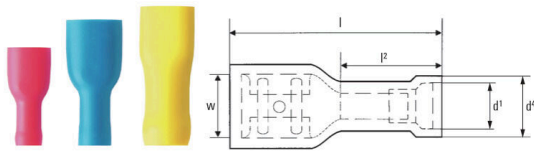

LIF 2,5F638 RF

Weidmüller Interface GmbH & Co. KG

Klingenbergstraße 26

D-32758 Detmold

Germany

www.weidmueller.com

Полностью изолированные ножевые наконечники из ПВХ с медной гильзой

- Стандартные исполнения
- Без пайки
- С конической горловиной для ввода

Основные данные для заказа

Версия	Кабельный наконечник, Изолированный кабельный соединитель, 1.5 mm² - 2.5 mm², синий
Заказ №	9200650000
Тип	LIF 2,5F638 RF
GTIN (EAN)	40322484 1049 1
Кол.	100 Штука