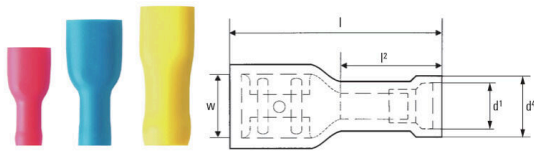

LIF 1,5F638 RF

Weidmüller Interface GmbH & Co. KG

Klingenbergstraße 26
D-32758 Detmold
Germany

www.weidmueller.com

Полностью изолированные ножевые наконечники из ПВХ с медной гильзой

- Стандартные исполнения
- Без пайки
- С конической горловиной для ввода

Основные данные для заказа

Версия	Кабельный наконечник, Изолированный кабельный соединитель, 0.5 mm² - 1.5 mm², красный
Заказ №	9200640000
Тип	LIF 1,5F638 RF
GTIN (EAN)	40322484 10484
Кол.	100 Штука