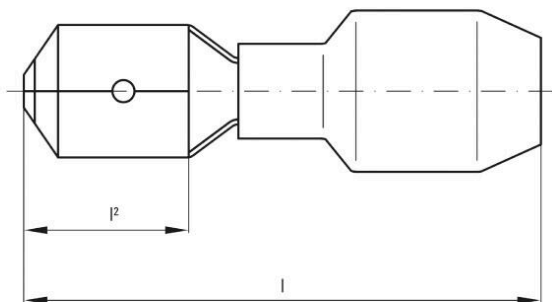

LIF 6M638 R

Weidmüller Interface GmbH & Co. KG

Klingenbergstraße 26

D-32758 Detmold

Germany

www.weidmueller.com

Изображения