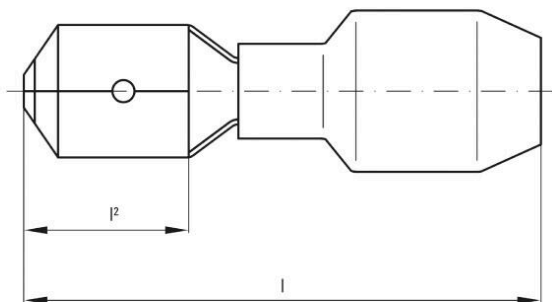

LIF 2,5M638 R

Weidmüller Interface GmbH & Co. KG

Klingenbergstraße 26

D-32758 Detmold

Germany

www.weidmueller.com

Изображения