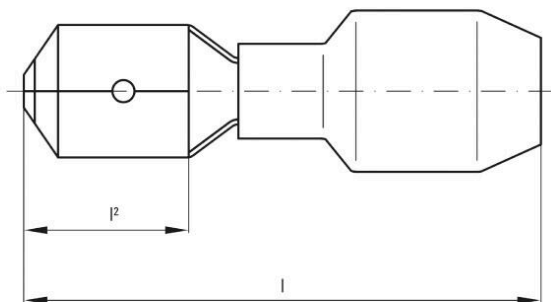

LIF 1,5M638 R

Weidmüller Interface GmbH & Co. KG
Klingenbergstraße 26
D-32758 Detmold
Germany

Изображения

www.weidmueller.com