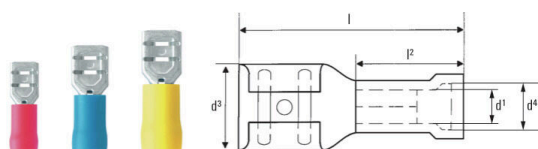

LIF 6F638 R

Weidmüller Interface GmbH & Co. KG

Klingenbergstraße 26

D-32758 Detmold

Germany

www.weidmueller.com

Изолированные ножевые наконечники из ПВХ с медной гильзой

- Стандартные исполнения
- Без пайки
- С конической горловиной для ввода

Основные данные для заказа

Версия	Кабельный наконечник, Изолированный кабельный соединитель, 6 mm², 4 mm² - 6 mm², желтый
Заказ №	9200570000
Тип	LIF 6F638 R
GTIN (EAN)	40322484 10415
Кол.	100 Штука