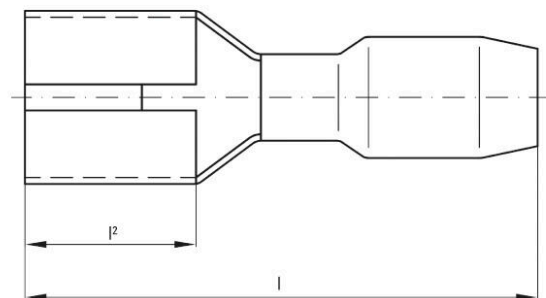

LIF 6F638 R

Weidmüller Interface GmbH & Co. KG

Klingenbergstraße 26

D-32758 Detmold

Germany

www.weidmueller.com

Изображения