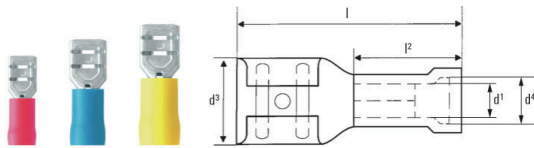

LIF 2,5F638 R

Weidmüller Interface GmbH & Co. KG

Klingenbergstraße 26

D-32758 Detmold

Germany

www.weidmueller.com

Изолированные ножевые наконечники из ПВХ с медной гильзой

- Стандартные исполнения
- Без пайки
- С конической горловиной для ввода

Основные данные для заказа

Версия	Кабельный наконечник, Изолированный кабельный соединитель, 2.5 mm², 1.5 mm² - 2.5 mm², синий
Заказ №	9200560000
Тип	LIF 2,5F638 R
GTIN (EAN)	40322484 10408
Кол.	100 Штука