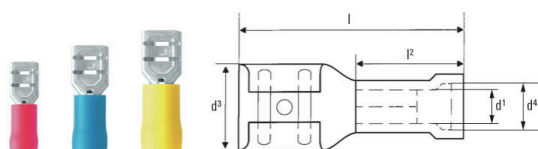

LIF 2,5F488 R

Weidmüller Interface GmbH & Co. KG

Klingenbergstraße 26

D-32758 Detmold

Germany

www.weidmueller.com

Изолированные ножевые наконечники из ПВХ с мед-
ной гильзой

- Стандартные исполнения
- Без пайки
- С конической горловиной для ввода

Основные данные для заказа

Версия	Кабельный наконечник, Изолированный кабель- ный соединитель, 1.5 mm², 1.5 mm² - 2.5 mm², си- ний
Заказ №	9200550000
Тип	LIF 2,5F488 R
GTIN (EAN)	40322484 10392
Кол.	100 Штука