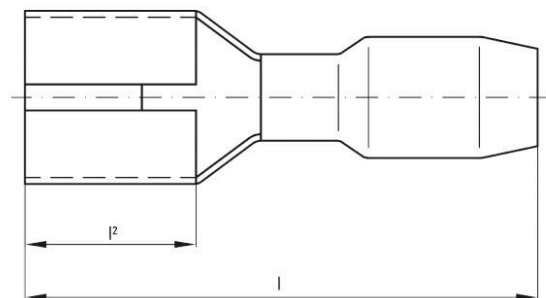

LIF 2,5F488 R

Weidmüller Interface GmbH & Co. KG
Klingenbergstraße 26
D-32758 Detmold
Germany

Изображения

www.weidmueller.com