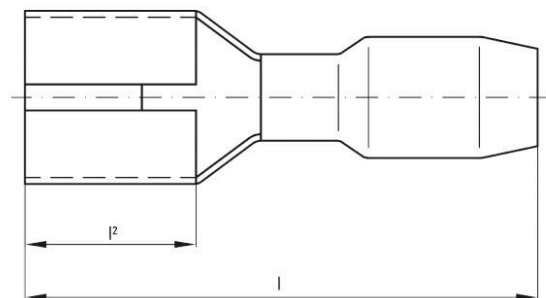

LIF 2,5F488 R

Weidmüller Interface GmbH & Co. KG
Klingenbergstraße 26
D-32758 Detmold
Germany

www.weidmueller.com

Изображения