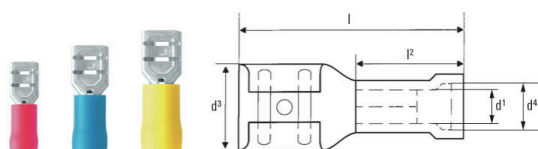

LIF 2,5F488 R

Weidmüller Interface GmbH & Co. KG

Klingenbergstraße 26

D-32758 Detmold

Germany

www.weidmueller.com

Изолированные ножевые наконечники из ПВХ с медной гильзой

- Стандартные исполнения
- Без пайки
- С конической горловиной для ввода

Основные данные для заказа

Версия	Кабельный наконечник, Изолированный кабельный соединитель, 1.5 mm², 1.5 mm² - 2.5 mm², синий
Заказ №	9200550000
Тип	LIF 2,5F488 R
GTIN (EAN)	40322484 10392
Кол.	100 Штука