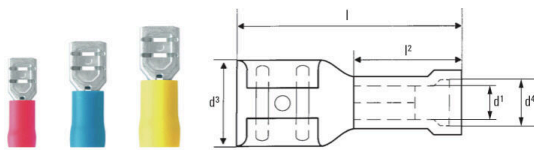

LIF 1,5F638 R

Weidmüller Interface GmbH & Co. KG

Klingenbergstraße 26

D-32758 Detmold

Germany

www.weidmueller.com

Изолированные ножевые наконечники из ПВХ с медной гильзой

- Стандартные исполнения
- Без пайки
- С конической горловиной для ввода

Основные данные для заказа

Версия	Кабельный наконечник, Изолированный кабельный соединитель, 1.5 mm², 0.5 mm² - 1.5 mm², красный
Заказ №	9200540000
Тип	LIF 1,5F638 R
GTIN (EAN)	40322484 10385
Кол.	100 Штука