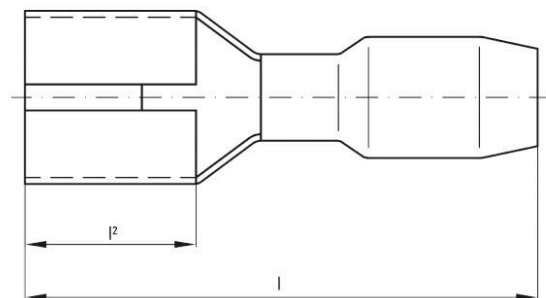

LIF 1,5F638 R

Weidmüller Interface GmbH & Co. KG
Klingenbergstraße 26
D-32758 Detmold
Germany

Изображения

www.weidmueller.com