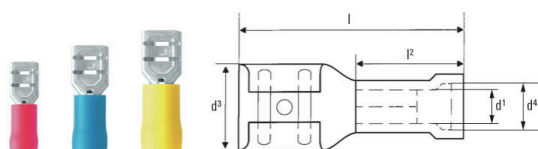

LIF 1,5F638 R

Weidmüller Interface GmbH & Co. KG

Klingenbergstraße 26

D-32758 Detmold

Germany

www.weidmueller.com

Изолированные ножевые наконечники из ПВХ с медной гильзой

- Стандартные исполнения
- Без пайки
- С конической горловиной для ввода

Основные данные для заказа

Версия	Кабельный наконечник, Изолированный кабельный соединитель, 1.5 mm², 0.5 mm² - 1.5 mm², красный
Заказ №	9200540000
Тип	LIF 1,5F638 R
GTIN (EAN)	40322484 10385
Кол.	100 Штука