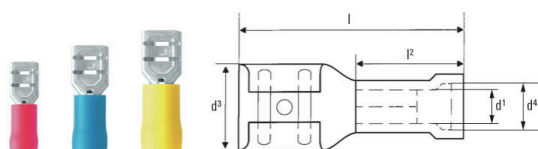

LIF 1,5F488 R

Weidmüller Interface GmbH & Co. KG

Klingenbergstraße 26

D-32758 Detmold

Germany

www.weidmueller.com

Изолированные ножевые наконечники из ПВХ с медной гильзой

- Стандартные исполнения
- Без пайки
- С конической горловиной для ввода

Основные данные для заказа

Версия	Кабельный наконечник, Изолированный кабельный соединитель, 1.5 mm², 0.5 mm² - 1.5 mm², красный
Заказ №	9200530000
Тип	LIF 1,5F488 R
GTIN (EAN)	40322484 10378
Кол.	100 Штука