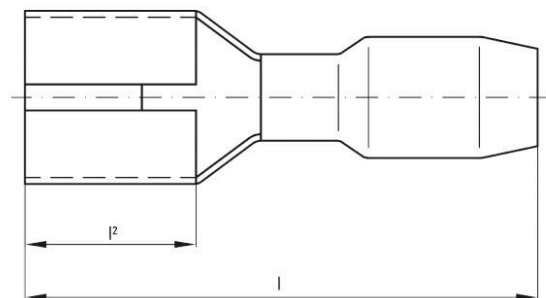

LIF 1,5F488 R

Weidmüller Interface GmbH & Co. KG
Klingenbergstraße 26
D-32758 Detmold
Germany

Изображения

www.weidmueller.com