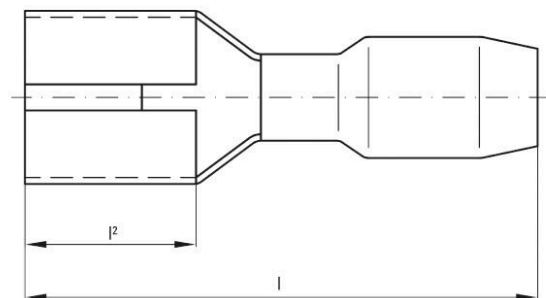

LIF 1,5F288 R

Weidmüller Interface GmbH & Co. KG

Klingenbergstraße 26

D-32758 Detmold

Germany

www.weidmueller.com

Изображения