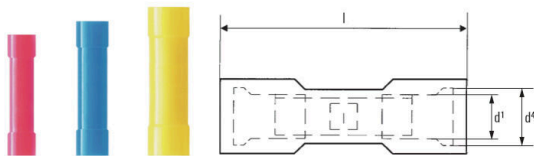

LIB 6B26 VF**Weidmüller Interface GmbH & Co. KG**

Klingenbergstraße 26

D-32758 Detmold

Germany

www.weidmueller.com

Полностью изолированный соединительный разъем
изготовлен из ПВХ или PC/PA

- Стандартные конструкции
- Без пайки

Основные данные для заказа

Версия	Кабельный наконечник, Изолированный кабельный соединитель, 4 мм ² - 6 мм ² , желтый
Заказ №	9200510000
Тип	LIB 6B26 VF
GTIN (EAN)	40322484 10354
Кол.	100 Штука

LIB 6B26 VF

Размеры и массы

Глубина	8.3 mm	Глубина (дюймов)	0.3268 inch
Ширина	26 mm	Ширина (в дюймах)	1.0236 inch
Масса нетто	2.15 g		

Экологическое соответствие изделия

Состояние соответствия RoHS	Соответствует без исключения
REACH SVHC	Нет SVHC выше 0,1 wt%

Технические данные

Описание артикула	Изолированный стыковой соединитель 6,0 мм ² LDC26,0 мм
-------------------	--

Соединители

Поперечное сечение соединительного провода, макс.	6 мм ²	Поперечное сечение соединительного провода, мин.	4 мм ²
Изоляция	имеется	Размеры (длина вилки)	26 mm
Размеры	26,0 мм	Материал / пластик	PVC
Идентификационный цвет	желтый	Диаметр пластиковой манжеты (D)	6 mm