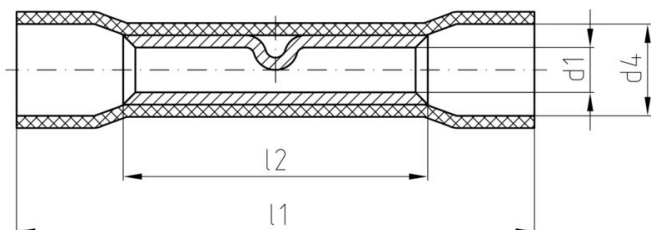

LIB 6B26 VF

Weidmüller Interface GmbH & Co. KG
Klingenbergstraße 26
D-32758 Detmold
Germany

www.weidmueller.com

Изображения