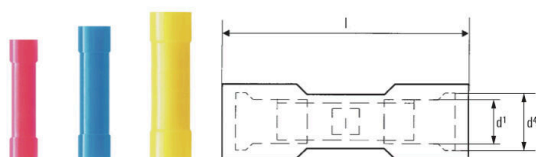

LIB 6B26 VF

Weidmüller Interface GmbH & Co. KG

Klingenbergstraße 26

D-32758 Detmold

Germany

www.weidmueller.com

Полностью изолированный соединительный разъем
изготовлен из ПВХ или PC/PA

- Стандартные конструкции
- Без пайки

Основные данные для заказа

Версия	Кабельный наконечник, Изолированный кабельный соединитель, 4 мм² - 6 мм², желтый
Заказ №	9200510000
Тип	LIB 6B26 VF
GTIN (EAN)	40322484 10354
Кол.	100 Штука