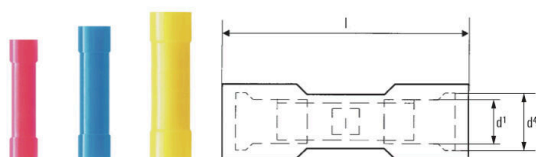

LIB 2,5B25 VF

Weidmüller Interface GmbH & Co. KG

Klingenbergstraße 26

D-32758 Detmold

Germany

www.weidmueller.com

Полностью изолированный соединительный разъем изготовлен из ПВХ или PC/PA

- Стандартные конструкции
- Без пайки

Основные данные для заказа

Версия	Кабельный наконечник, Изолированный кабельный соединитель, 1.5 mm ² - 2.5 mm ² , синий
Заказ №	9200500000
Тип	LIB 2,5B25 VF
GTIN (EAN)	40322484 10347
Кол.	100 Штука

LIV 2,5B25 VF

Экологическое соответствие изделия

Состояние соответствия RoHS	Соответствует без исключения
REACH SVHC	Нет SVHC выше 0,1 wt%

Технические данные

Описание артикула	Изолированный стыковой соединитель 2,5 мм ² LDC24,5 мм
-------------------	---

Соединители

Поперечное сечение соединительного провода, макс.	2.5 mm ²	Поперечное сечение соединительного провода, мин.	1.5 mm ²
Изоляция	имеется	Размеры (длина вилки)	24.5 mm
Размеры	24,5 мм	Материал / пластик	PVC
Идентификационный цвет	синий	Диаметр пластиковой манжеты (D)	4.3 mm