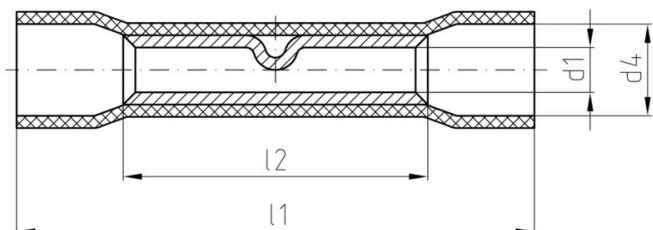

LIB 2,5B25 VF

Weidmüller Interface GmbH & Co. KG
Klingenbergstraße 26
D-32758 Detmold
Germany

Изображения

www.weidmueller.com