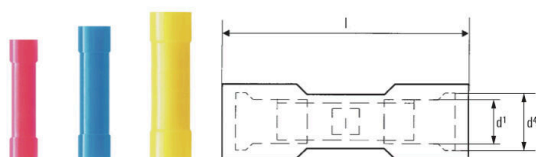

LIB 2,5B25 VF

Weidmüller Interface GmbH & Co. KG

Klingenbergstraße 26

D-32758 Detmold

Germany

www.weidmueller.com

Полностью изолированный соединительный разъем
изготовлен из ПВХ или PC/PA

- Стандартные конструкции
- Без пайки

Основные данные для заказа

| | |
|------------|--|
| Версия | Кабельный наконечник, Изолированный кабельный соединитель, 1.5 mm ² - 2.5 mm ² , синий |
| Заказ № | 9200500000 |
| Тип | LIB 2,5B25 VF |
| GTIN (EAN) | 40322484 10347 |
| Кол. | 100 Штука |

Размеры и массы

| | | | |
|-------------|--------|-------------------|-------------|
| Глубина | 6.2 mm | Глубина (дюймов) | 0.2441 inch |
| Ширина | 26 mm | Ширина (в дюймах) | 1.0236 inch |
| Масса нетто | 1.38 g | | |