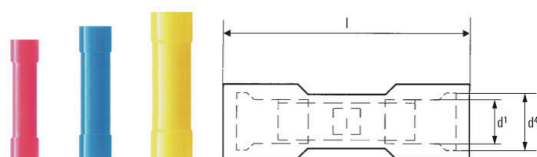

LIB 1,5B25 VF

Weidmüller Interface GmbH & Co. KG

Klingenbergstraße 26

D-32758 Detmold

Germany

www.weidmueller.com

Полностью изолированный соединительный разъем
изготовлен из ПВХ или PC/PA

- Стандартные конструкции
- Без пайки

Основные данные для заказа

Версия	Кабельный наконечник, Изолированный кабельный соединитель, 0.5 mm ² - 1.5 mm ² , красный
Заказ №	9200490000
Тип	LIB 1,5B25 VF
GTIN (EAN)	40322484 10330
Кол.	100 Штука

LIV 1,5B25 VF

Экологическое соответствие изделия

Состояние соответствия RoHS	Соответствует без исключения
REACH SVHC	Нет SVHC выше 0,1 wt%

Технические данные

Описание артикула	Изолированный стыковой соединитель 1,5 мм ² LDC24,5 мм
-------------------	---

Соединители

Поперечное сечение соединительного провода, макс.	1.5 mm ²	Поперечное сечение соединительного провода, мин.	0.5 mm ²
Изоляция	имеется	Размеры (длина вилки)	24.5 mm
Размеры	24,5 мм	Материал / пластик	PVC
Идентификационный цвет	красный	Диаметр пластиковой манжеты (D)	3.8 mm