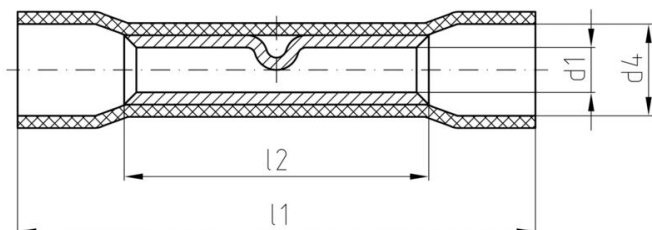

LIB 1,5B25 VF

Weidmüller Interface GmbH & Co. KG
Klingenbergstraße 26
D-32758 Detmold
Germany

Изображения

www.weidmueller.com