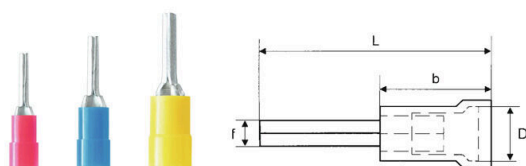

LIP 6R14 V

Weidmüller Interface GmbH & Co. KG

Klingenbergstraße 26

D-32758 Detmold

Germany

www.weidmueller.com

Изолированный разъем кабельных контактов из ПВХ
или PC/PA

- Стандартные конструкции
- Без пайки
- С конической вводной воронкой

Основные данные для заказа

Версия	Кабельный наконечник, Изолированный кабельный соединитель, 4 мм² - 6 мм², желтый
Заказ №	9200480000
Тип	LIP 6R14 V
GTIN (EAN)	40322484 10323
Кол.	100 Штука