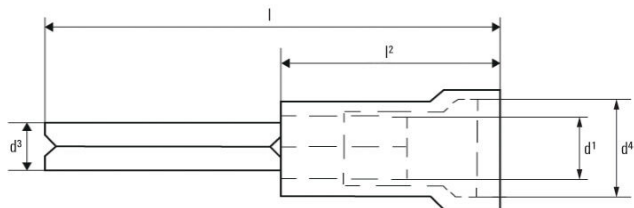

Изображения