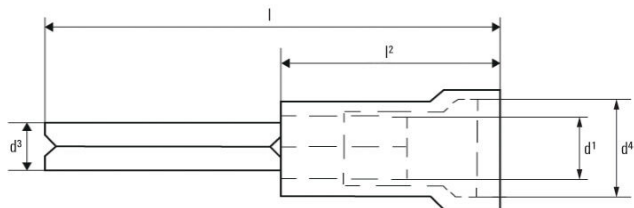

LIP 2,5R12 V

Weidmüller Interface GmbH & Co. KG
Klingenbergstraße 26
D-32758 Detmold
Germany

www.weidmueller.com

Изображения