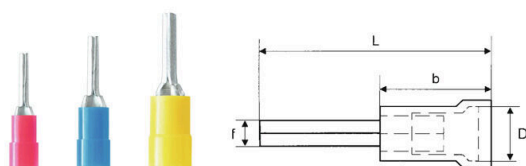

LIP 2,5R12 V

Weidmüller Interface GmbH & Co. KG

Klingenbergstraße 26

D-32758 Detmold

Germany

www.weidmueller.com

Изолированный разъем кабельных контактов из ПВХ
или PC/PA

- Стандартные конструкции
- Без пайки
- С конической вводной воронкой

Основные данные для заказа

Версия	Кабельный наконечник, Изолированный кабельный соединитель, 1.5 mm² - 2.5 mm², синий
Заказ №	9200470000
Тип	LIP 2,5R12 V
GTIN (EAN)	40322484 10316
Кол.	100 Штука