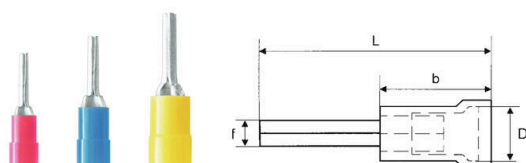

LIP 2,5R12 V

Изолированный разъем кабельных контактов из ПВХ
или PC/PA

- Стандартные конструкции
- Без пайки
- С конической вводной воронкой

Основные данные для заказа

Версия	Кабельный наконечник, Изолированный кабельный соединитель, 1.5 mm ² - 2.5 mm ² , синий
Заказ №	9200470000
Тип	LIP 2,5R12 V
GTIN (EAN)	40322484 10316
Кол.	100 Штука

Глубина	6.2 mm	Глубина (дюймов)	0.2441 inch
Ширина	23.3 mm	Ширина (в дюймах)	0.9173 inch
Масса нетто	0.61 g		

Экологическое соответствие изделия

Состояние соответствия RoHS	Соответствует без исключения
REACH SVHC	Нет SVHC выше 0,1 wt%

Технические данные

Описание артикула	Кабельный штыревой наконечник изолированный 2,5 мм ² LDC12 мм
-------------------	---

Соединители

Поперечное сечение соединительного провода, макс.	2.5 mm ²	Поперечное сечение соединительного провода, мин.	1.5 mm ²
Изоляция	имеется, ПВХ	Размеры (длина вилки)	12 mm
Размеры	12,0 мм	Материал / пластик	PVC
Длина l (l1)	22 mm	Идентификационный цвет	синий
Наружный диаметр вала (d3)	4.7 mm	Длина пластиковой манжеты (b)	10 mm
Диаметр пластиковой манжеты (D)	4.7 mm		