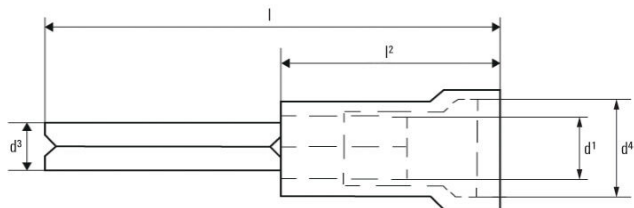

LIP 1,5R12 V

Weidmüller Interface GmbH & Co. KG
Klingenbergstraße 26
D-32758 Detmold
Germany

Изображения

www.weidmueller.com