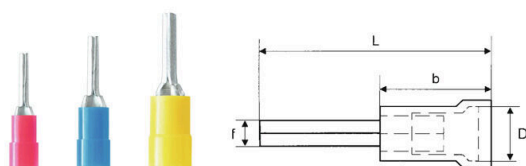

LIP 1,5R12 V

Weidmüller Interface GmbH & Co. KG

Klingenbergstraße 26

D-32758 Detmold

Germany

www.weidmueller.com

Изолированный разъем кабельных контактов из ПВХ или PC/PA

- Стандартные конструкции
- Без пайки
- С конической вводной воронкой

Основные данные для заказа

Версия	Кабельный наконечник, Изолированный кабельный соединитель, 0.5 mm² - 1.5 mm², красный
Заказ №	9200460000
Тип	LIP 1,5R12 V
GTIN (EAN)	40322484 10309
Кол.	100 Штука