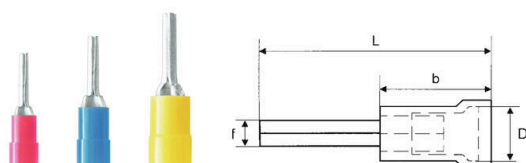

LIP 1,5R12 V

Weidmüller Interface GmbH & Co. KG

Klingenbergstraße 26

D-32758 Detmold

Germany

www.weidmueller.com

Изолированный разъем кабельных контактов из ПВХ
или PC/PA

- Стандартные конструкции
- Без пайки
- С конической вводной воронкой

Основные данные для заказа

Версия	Кабельный наконечник, Изолированный кабельный соединитель, 0.5 mm² - 1.5 mm², красный
Заказ №	9200460000
Тип	LIP 1,5R12 V
GTIN (EAN)	40322484 10309
Кол.	100 Штука