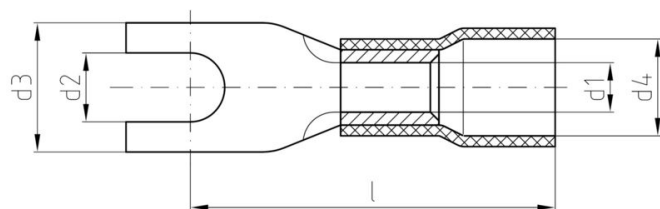

LIS 6M10 V

Weidmüller Interface GmbH & Co. KG

Klingenbergstraße 26

D-32758 Detmold

Germany

www.weidmueller.com

Изображения