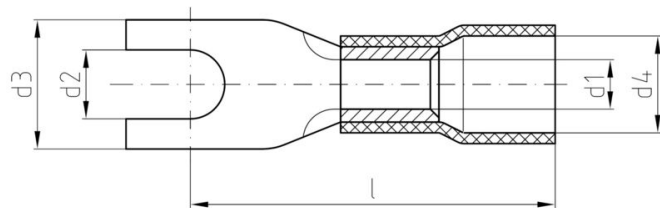

LIS 6M10 V

Weidmüller Interface GmbH & Co. KG
Klingenbergstraße 26
D-32758 Detmold
Germany

www.weidmueller.com

Изображения