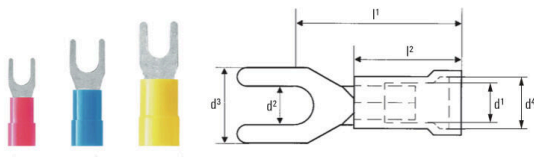

LIS 6M8 V

Weidmüller Interface GmbH & Co. KG

Klingenbergstraße 26

D-32758 Detmold

Germany

www.weidmueller.com

Изолированный вилочный кабельный разъем из ПВХ
или PC/PA

- Стандартные конструкции
- Без пайки
- С конической вводной воронкой

www.weidmueller.com

Technical data

Сертификаты

ROHS	Соответствовать
------	-----------------

Размеры и массы

Глубина	8 mm	Глубина (дюймов)	0.315 inch
Ширина	33.2 mm	Ширина (в дюймах)	1.3071 inch
Масса нетто	1.24 g		

Экологическое соответствие изделия

Состояние соответствия RoHS	Соответствует без исключения
REACH SVHC	Нет SVHC выше 0,1 wt%

Технические данные

Описание артикула	Кабельный наконечник с изоляцией в форме вилки 6,0 мм ² / M8
-------------------	---

Соединители

Поперечное сечение соединительного провода, макс.	6 mm ²	Поперечное сечение соединительного провода, мин.	4 mm ²
Изоляция	имеется	Размеры (болты)	M 8
Размеры	M 8	Материал / пластик	PVC
Идентификационный цвет	желтый	Плотность соединения (S1)	1 mm
Внутренний диаметр (d1)	8.4 mm	Длина пластиковой манжеты (b)	13.15 mm
Диаметр пластиковой манжеты (D)	6.4 mm	Наружный диаметр (d)	14 mm