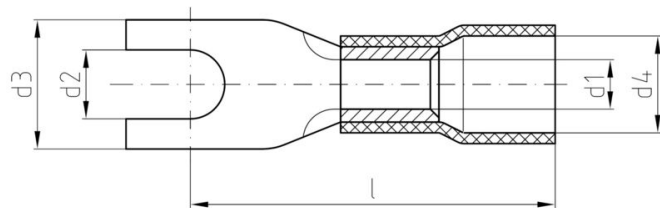

Изображения