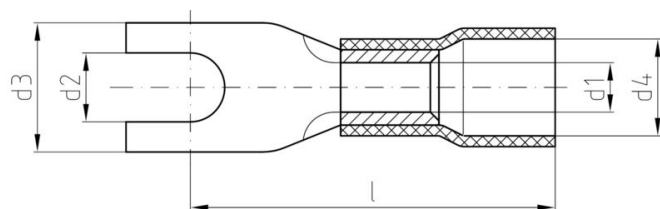

LIS 2,5M6 V

Weidmüller Interface GmbH & Co. KG
Klingenbergstraße 26
D-32758 Detmold
Germany

www.weidmueller.com

Изображения