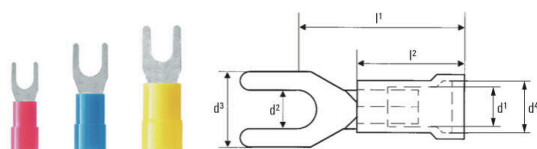

LIS 2,5M5 V

Weidmüller Interface GmbH & Co. KG

Klingenbergstraße 26

D-32758 Detmold

Germany

www.weidmueller.com

Изолированный вилочный кабельный разъем из ПВХ
или PC/PA

- Стандартные конструкции
- Без пайки
- С конической вводной воронкой

Размеры и массы

| | | | |
|-------------|---------|-------------------|-------------|
| Глубина | 6.1 mm | Глубина (дюймов) | 0.2402 inch |
| Ширина | 22.9 mm | Ширина (в дюймах) | 0.9016 inch |
| Масса нетто | 0.78 g | | |

Технические данные

| | |
|-------------------|---|
| Описание артикула | Кабельный наконечник с изоляцией в форме вилки 2,0 мм ² / M5 |
|-------------------|---|

Соединители

| | | | |
|---|---------------------|--|---------------------|
| Поперечное сечение соединительного провода, макс. | 2.5 mm ² | Поперечное сечение соединительного провода, мин. | 1.5 mm ² |
| Изоляция | имеется | Размеры (болты) | M 5 |
| Размеры | M 5 | Материал / пластик | PVC |
| Идентификационный цвет | синий | Плотность соединения (S1) | 0.8 mm |
| Длина соединения (l) | 17.8 mm | Внутренний диаметр (d1) | 5.3 mm |
| Длина пластиковой манжеты (b) | 11.3 mm | Диаметр пластиковой манжеты (D) | 4.5 mm |
| Наружный диаметр (d) | 8.1 mm | | |