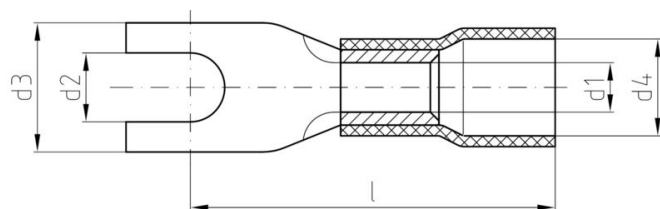

LIS 2,5M5 V

Weidmüller Interface GmbH & Co. KG
Klingenbergstraße 26
D-32758 Detmold
Germany

www.weidmueller.com

Изображения