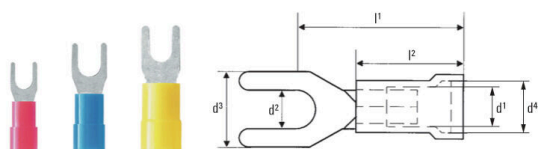

LIS 2,5M5 V

Weidmüller Interface GmbH & Co. KG

Klingenbergstraße 26

D-32758 Detmold

Germany

www.weidmueller.com

Изолированный вилочный кабельный разъем из ПВХ
или PC/PA

- Стандартные конструкции
- Без пайки
- С конической вводной воронкой

Weidmüller Interface GmbH & Co. KG
 Klingenbergstraße 26
 D-32758 Detmold
 Germany

www.weidmueller.com

Технические данные

Сертификаты

ROHS	Соответствовать
------	-----------------

Размеры и массы

Глубина	6.1 mm	Глубина (дюймов)	0.2402 inch
Ширина	22.9 mm	Ширина (в дюймах)	0.9016 inch
Масса нетто	0.78 g		

Экологическое соответствие изделия

Состояние соответствия RoHS	Соответствует без исключения
REACH SVHC	Нет SVHC выше 0,1 wt%

Технические данные

Описание артикула	Кабельный наконечник с изоляцией в форме вилки 2,0 мм ² / M5
-------------------	---

Соединители

Поперечное сечение соединительного провода, макс.	2.5 mm ²	Поперечное сечение соединительного провода, мин.	1.5 mm ²
Изоляция	имеется	Размеры (болты)	M 5
Размеры	M 5	Материал / пластик	PVC
Идентификационный цвет	синий	Плотность соединения (S1)	0.8 mm
Длина соединения (l)	17.8 mm	Внутренний диаметр (d1)	5.3 mm
Длина пластиковой манжеты (b)	11.3 mm	Диаметр пластиковой манжеты (D)	4.5 mm
Наружный диаметр (d)	8.1 mm		