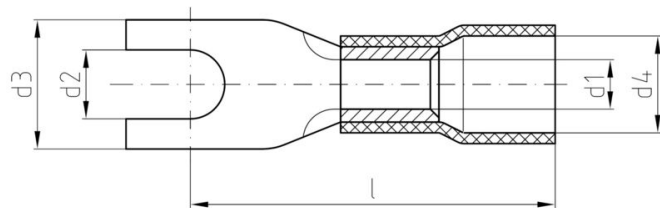

LIS 2,5M3,5 V

Weidmüller Interface GmbH & Co. KG
Klingenbergstraße 26
D-32758 Detmold
Germany

www.weidmueller.com

Изображения