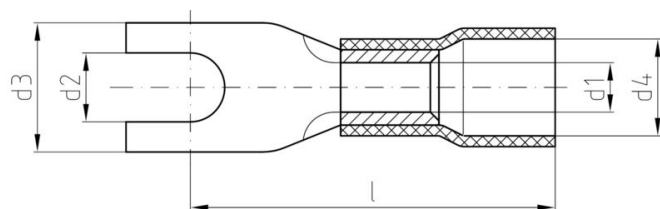

LIS 2,5M3 V

Weidmüller Interface GmbH & Co. KG
Klingenbergstraße 26
D-32758 Detmold
Germany

www.weidmueller.com

Изображения