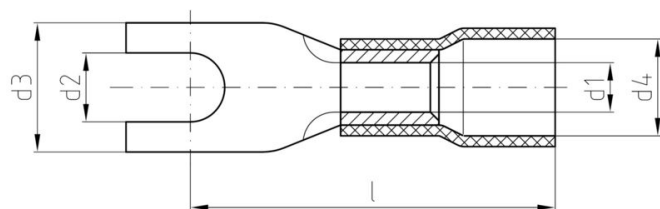

LIS 1,5M6 V

Weidmüller Interface GmbH & Co. KG

Klingenbergstraße 26

D-32758 Detmold

Germany

www.weidmueller.com

Изображения