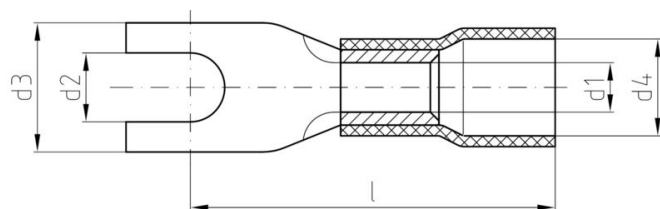

LIS 1,5M5 V

Weidmüller Interface GmbH & Co. KG
Klingenbergstraße 26
D-32758 Detmold
Germany

www.weidmueller.com

Изображения