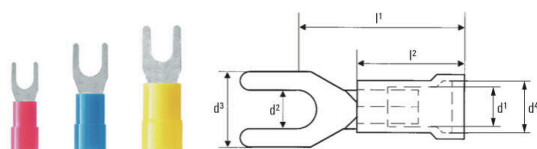

LIS 1,5M5 V

Weidmüller Interface GmbH & Co. KG

Klingenbergstraße 26

D-32758 Detmold

Germany

www.weidmueller.com

Изолированный вилочный кабельный разъем из ПВХ
или PC/PA

- Стандартные конструкции
- Без пайки
- С конической вводной воронкой

Размеры и массы

| | | | |
|-------------|---------|-------------------|-------------|
| Глубина | 5.8 mm | Глубина (дюймов) | 0.2283 inch |
| Ширина | 22.4 mm | Ширина (в дюймах) | 0.8819 inch |
| Масса нетто | 0.62 g | | |

Технические данные

| | |
|-------------------|---|
| Описание артикула | Кабельный наконечник с изоляцией в форме вилки 1,5 мм ² / M5 |
|-------------------|---|

Соединители

| | | | |
|---|---------------------|--|---------------------|
| Поперечное сечение соединительного провода, макс. | 1.5 mm ² | Поперечное сечение соединительного провода, мин. | 0.5 mm ² |
| Изоляция | имеется | Размеры (болты) | M 5 |
| Размеры | M 5 | Материал / пластик | PVC |
| Идентификационный цвет | красный | Плотность соединения (S1) | 0.75 mm |
| Длина соединения (l) | 17.8 mm | Внутренний диаметр (d1) | 5.3 mm |
| Длина пластиковой манжеты (b) | 11.3 mm | Диаметр пластиковой манжеты (D) | 4 mm |
| Наружный диаметр (d) | 8.1 mm | | |