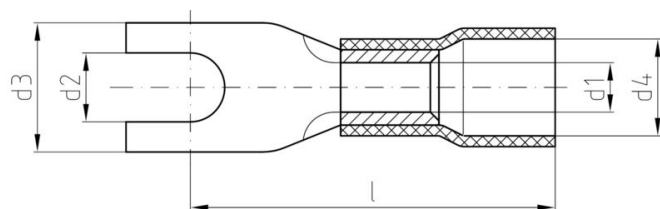

LIS 1,5M4 V

Weidmüller Interface GmbH & Co. KG
Klingenbergstraße 26
D-32758 Detmold
Germany

www.weidmueller.com

Изображения