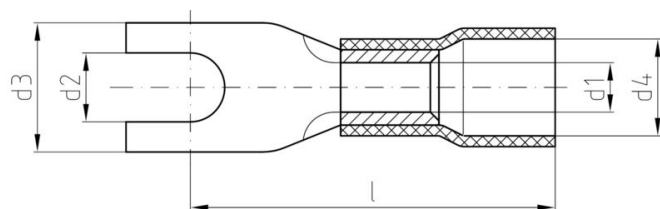

LIS 1,5M3,5 V

Weidmüller Interface GmbH & Co. KG
Klingenbergstraße 26
D-32758 Detmold
Germany

www.weidmueller.com

Изображения