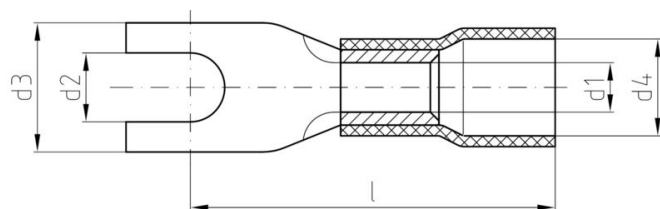

LIS 1,5M3 V

Weidmüller Interface GmbH & Co. KG
Klingenbergstraße 26
D-32758 Detmold
Germany

www.weidmueller.com

Изображения