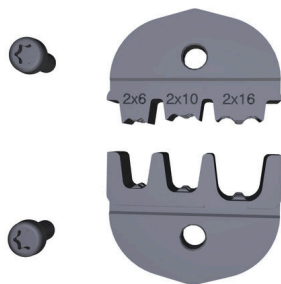

## ERTE ES PZ ZH 16

Инструменты для обжима кабельных наконечников с изоляцией и без нее

- Принудительная блокировка гарантирует качественный обжим
- Возможность разблокировки в случае ошибки при работе

[www.weidmueller.com](http://www.weidmueller.com)

**Технические данные**

**Размеры и массы**

Глубина	12 mm	Глубина (дюймов)	0.4724 inch
Высота	42.5 mm	Высота (в дюймах)	1.6732 inch
Ширина	32 mm	Ширина (в дюймах)	1.2598 inch
Масса нетто	48 g		

**Экологическое соответствие изделия**

Состояние соответствия RoHS	Не затронуто
REACH SVHC	Lead 7439-92-1
SCIP	6a3438d7-aa8c-48e4-8879-adf736ca79e3

**Технические данные**

Исполнение	Запасная деталь инструмента для обжима PZ ZH 16, пара вставок
------------	---